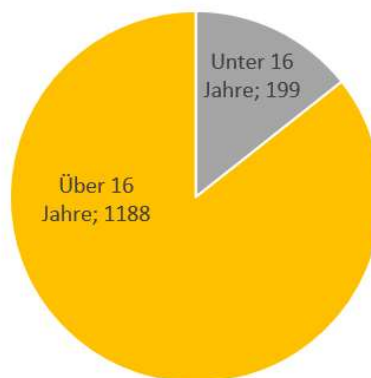

Daten Meldeamt

Menschen mit Migrationshintergrund

- Gesamtanzahl EinwohnerInnen Kandel (Haupt- oder Nebenwohnsitz): 9235
 - Davon EinwohnerInnen mit Migrationshintergrund: 1387
- > 15,02 %

Migrationsanteil Kitas

- **Kita Entdecker:** Gesamtanzahl Kinder 111 , Kinder mit Migrationshintergrund 38
-> 34,23%
- **Kita Am Wasserturm:** Gesamtanzahl Kinder 95, Kinder mit Migrationshintergrund 46
-> 48,42%
- **Kita Bienennest:** Gesamtanzahl Kinder 71 , Kinder mit Migrationshintergrund 19
-> 26,76%
- **Kath. Kindertagesstätte:** 64 Gesamtanzahl Kinder 64, Kinder mit Migrationshintergrund 32
-> 50%