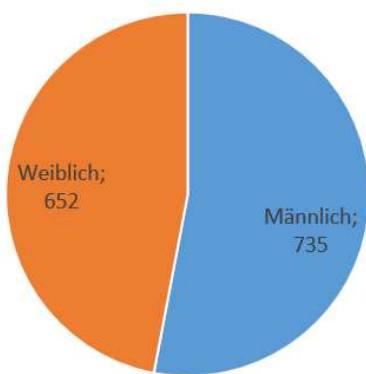

Daten Meldeamt

Menschen mit Migrationshintergrund

- Gesamtanzahl EinwohnerInnen Kandel (Haupt- oder Nebenwohnsitz): 9235
 - Davon EinwohnerInnen mit Migrationshintergrund: 1387
- > 15,02 %

Migrationsanteil Kitas

- **Kita Entdecker:** Gesamtanzahl Kinder 111 , Kinder mit Migrationshintergrund 38
-> 34,23%
- **Kita Am Wasserturm:** Gesamtanzahl Kinder 95, Kinder mit Migrationshintergrund 46
-> 48,42%
- **Kita Bienennest:** Gesamtanzahl Kinder 71 , Kinder mit Migrationshintergrund 19
-> 26,76%
- **Kath. Kindertagesstätte:** 64 Gesamtanzahl Kinder 64, Kinder mit Migrationshintergrund 32
-> 50%