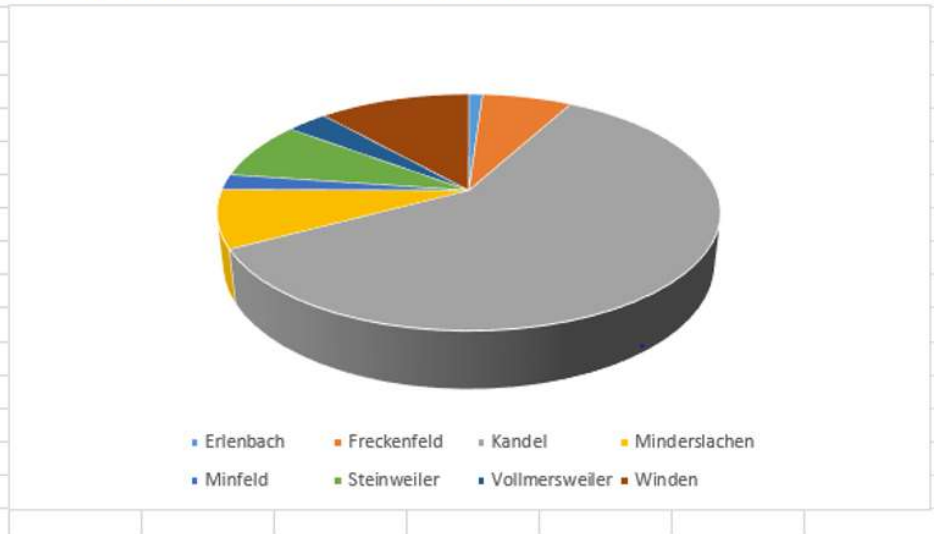

Aktuell wohnhaft in der VG Kandel

Ortsgemeinde	Anzahl Bewohner
Erlenbach	2
Freckenfeld	13
Kandel	112
Minderslachen	15
Minfeld	4
Steinweiler	15
Vollmersweiler	6
Winden	22
Insgesamt	189

Aktuelle Geschlechterverteilung von Asylbewerbern

Männlich: 112 Personen

Weiblich: 77 Personen

Nationalitäten, aktuell in der VG Kandel wohnhaft

Nationalitäten	Anzahl
Afghanistan	38
Ägypten	3
Aserbaidschland	4
El Salvador	3
Eritrea	6
Iran	6
Kosovo	6
Marokko	1
Nigeria	11
Pakistan	13
Serbien und Montenegro	6
Sierra Leone	1
Somalia	18
Syrien, Arabische Republik	65
Türkei	6
Ungeklärt	1
Zentralafrikanische Republik	1
Insgesamt	189

Alter, aktuell in der VG Kandel wohnhaft

<u>Altersstufen</u>	<u>Anzahl der Personen</u>
1 - 20 Jahren	79
20 - 30 Jahren	30
30 - 50 Jahren	69
50 - 70 Jahren	11
70 - 100 Jahren	0
<u>Insgesamt</u>	<u>189</u>