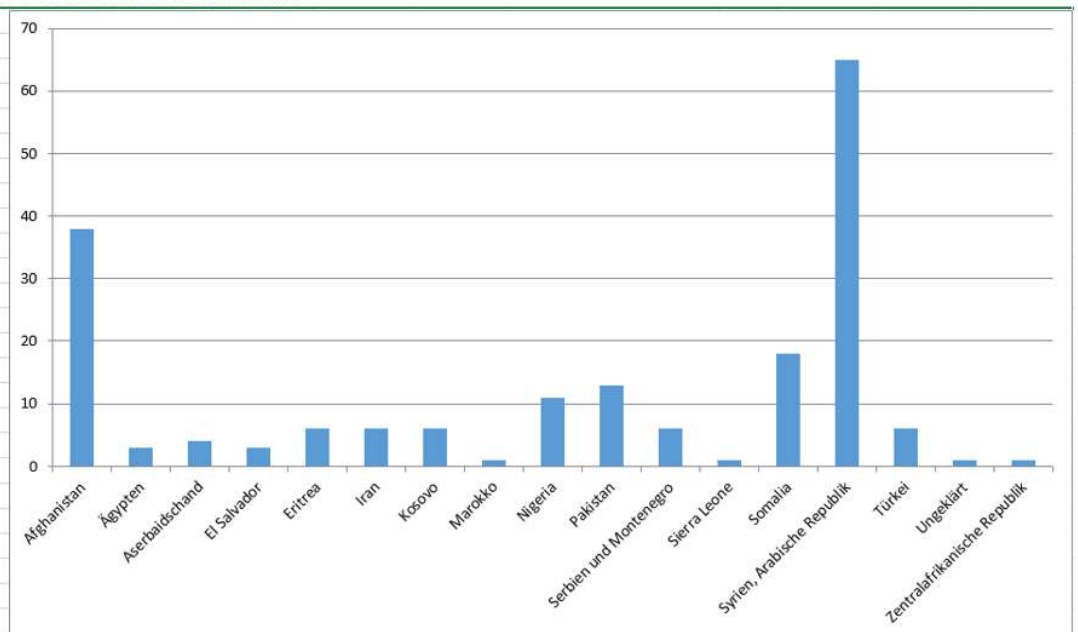

Aktuell wohnhaft in der VG Kandel

Ortsgemeinde	Anzahl Bewohner
Erlenbach	2
Freckenfeld	13
Kandel	112
Minderslachen	15
Minfeld	4
Steinweiler	15
Vollmersweiler	6
Winden	22
Insgesamt	189

Aktuelle Geschlechterverteilung von Asylbewerbern

Männlich: 112 Personen

Weiblich: 77 Personen

Nationalitäten, aktuell in der VG Kandel wohnhaft

Nationalitäten	Anzahl
Afghanistan	38
Ägypten	3
Aserbaidschland	4
El Salvador	3
Eritrea	6
Iran	6
Kosovo	6
Marokko	1
Nigeria	11
Pakistan	13
Serbien und Montenegro	6
Sierra Leone	1
Somalia	18
Syrien, Arabische Republik	65
Türkei	6
Ungeklärt	1
Zentralafrikanische Republik	1
Insgesamt	189

Alter, aktuell in der VG Kandel wohnhaft

<u>Altersstufen</u>	<u>Anzahl der Personen</u>
1 - 20 Jahren	79
20 - 30 Jahren	30
30 - 50 Jahren	69
50 - 70 Jahren	11
70 - 100 Jahren	0
<u>Insgesamt</u>	<u>189</u>