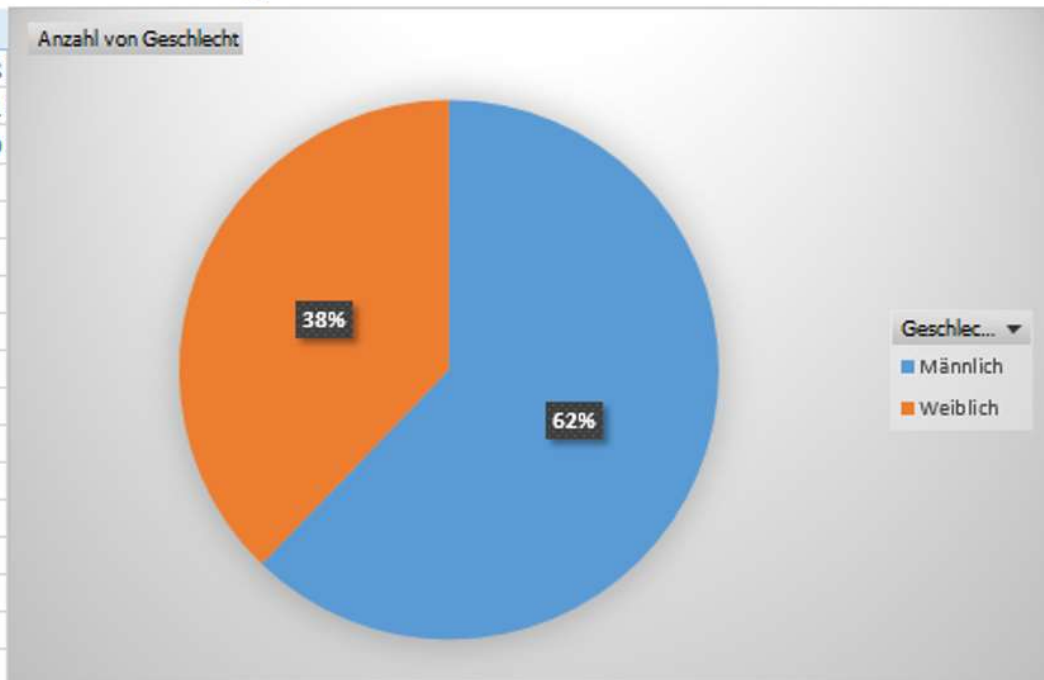

Alter, Insgesamt seit 2005 - 2021

Altersstufen	Anzahl der Personen
1 - 20 Jahren	143
20 - 30 Jahren	107
30 - 50 Jahren	192
50 - 70 Jahren	33
70 - 100 Jahren	4
Insgesamt	479

Geschlechter Insgesamt ab 2005-2021

Geschlecht	Anzahl von Geschlecht
Männlich	298
Weiblich	181
Insgesamt	479

Zuweisungen pro Jahr

Jahr	Anzahl
2005	25
2006	24
2007	6
2008	4
2009	8
2010	9
2011	8
2012	10
2013	21
2014	31
2015	147
2016	88
2017	21
2018	27
2019	27
2020	19
2021	4
Gesamt	479

Nationalität Insgesamt seit 2005 -2021

Nationalitäten	Anzahl
Afghanistan	49
Ägypten	10
Albanien	11
Algerien	1
Armenien	8
Aserbaidschan	13
Bosnien-Herzegowina	6
Deutsch	4
El Salvador	3
Eritrea	14
Georgien	2
Irak	4
Iran	13
Kosovo	35
Marokko	1
Mazedonien	14
Nigeria	12
Pakistan	26
Russische Föderation	9
Saudi-Arabien	2
Serbien Und Montenegro	16
Sierra Leone	2
Somalia	36
Sonstige Europ. Staaten	6
Sri Lanka	5
Staatenlos	5
Sudan	1
Syrien, Arabische Republik	146
Tunesien	1
Türkei	7
Ungarn	1
Ungeklärt	13
Vietnam	1
Zentralafrikanische Republik	2
Insgesamt	479