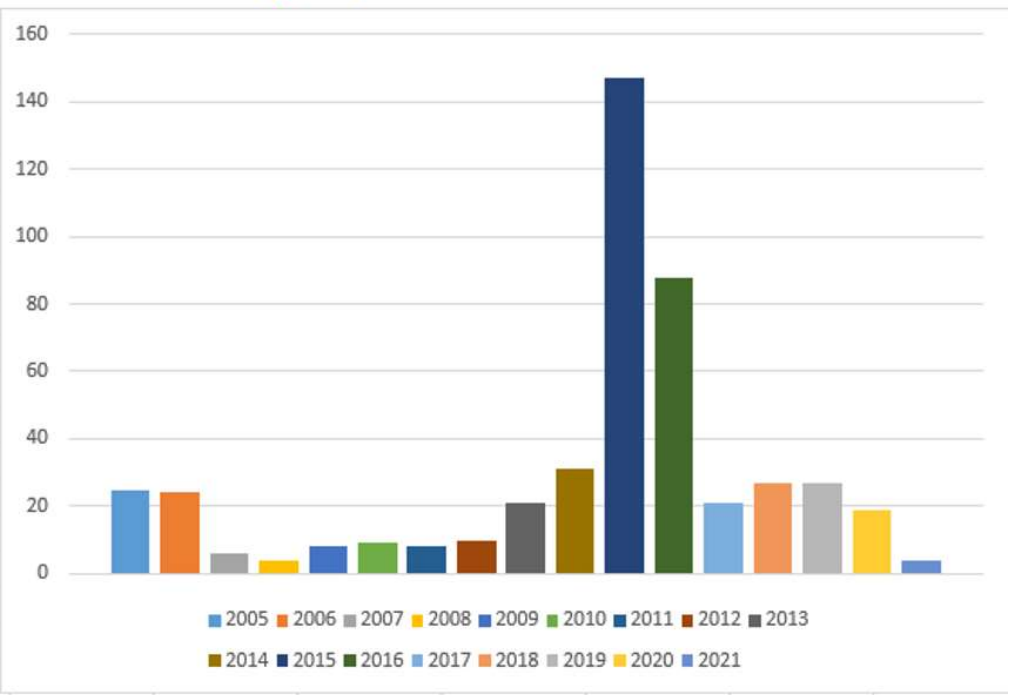

Alter, Insgesamt seit 2005 - 2021

Altersstufen	Anzahl der Personen
1 - 20 Jahren	143
20 - 30 Jahren	107
30 - 50 Jahren	192
50 - 70 Jahren	33
70 - 100 Jahren	4
Insgesamt	479

Geschlechter Insgesamt ab 2005-2021

Geschlecht	Anzahl von Geschlecht
Männlich	298
Weiblich	181
Insgesamt	479

Zuweisungen pro Jahr

Jahr	Anzahl
2005	25
2006	24
2007	6
2008	4
2009	8
2010	9
2011	8
2012	10
2013	21
2014	31
2015	147
2016	88
2017	21
2018	27
2019	27
2020	19
2021	4
Gesamt	479

Nationalität Insgesamt seit 2005 -2021

Nationalitäten	Anzahl
Afghanistan	49
Ägypten	10
Albanien	11
Algerien	1
Armenien	8
Aserbaidschan	13
Bosnien-Herzegowina	6
Deutsch	4
El Salvador	3
Eritrea	14
Georgien	2
Irak	4
Iran	13
Kosovo	35
Marokko	1
Mazedonien	14
Nigeria	12
Pakistan	26
Russische Föderation	9
Saudi-Arabien	2
Serbien Und Montenegro	16
Sierra Leone	2
Somalia	36
Sonstige Europ. Staaten	6
Sri Lanka	5
Staatenlos	5
Sudan	1
Syrien, Arabische Republik	146
Tunesien	1
Türkei	7
Ungarn	1
Ungeklärt	13
Vietnam	1
Zentralafrikanische Republik	2
Insgesamt	479