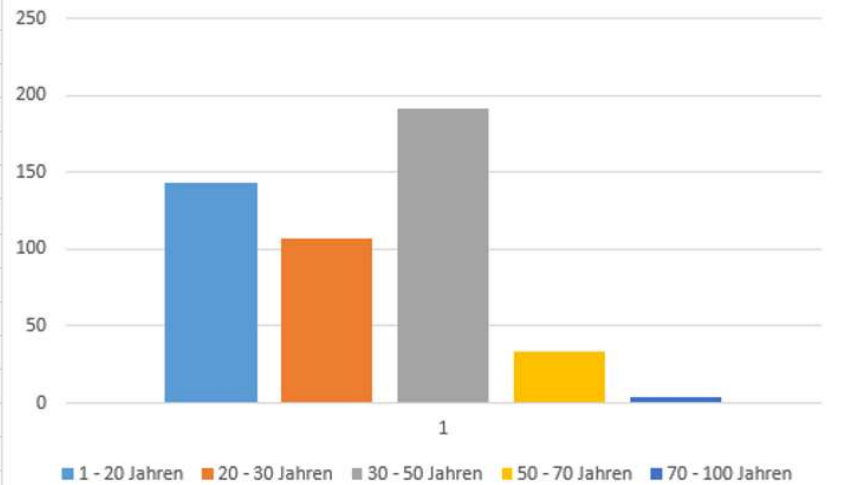

Alter, Insgesamt seit 2005 - 2021

Altersstufen	Anzahl der Personen
1 - 20 Jahren	143
20 - 30 Jahren	107
30 - 50 Jahren	192
50 - 70 Jahren	33
70 - 100 Jahren	4
Insgesamt	479

Geschlechter Insgesamt ab 2005-2021

Geschlecht	Anzahl von Geschlecht
Männlich	298
Weiblich	181
Insgesamt	479

Zuweisungen pro Jahr

Jahr	Anzahl
2005	25
2006	24
2007	6
2008	4
2009	8
2010	9
2011	8
2012	10
2013	21
2014	31
2015	147
2016	88
2017	21
2018	27
2019	27
2020	19
2021	4
Gesamt	479

Nationalität Insgesamt seit 2005 -2021

Nationalitäten	Anzahl
Afghanistan	49
Ägypten	10
Albanien	11
Algerien	1
Armenien	8
Aserbaidschan	13
Bosnien-Herzegowina	6
Deutsch	4
El Salvador	3
Eritrea	14
Georgien	2
Irak	4
Iran	13
Kosovo	35
Marokko	1
Mazedonien	14
Nigeria	12
Pakistan	26
Russische Föderation	9
Saudi-Arabien	2
Serbien Und Montenegro	16
Sierra Leone	2
Somalia	36
Sonstige Europ. Staaten	6
Sri Lanka	5
Staatenlos	5
Sudan	1
Syrien, Arabische Republik	146
Tunesien	1
Türkei	7
Ungarn	1
Ungeklärt	13
Vietnam	1
Zentralafrikanische Republik	2
Insgesamt	479