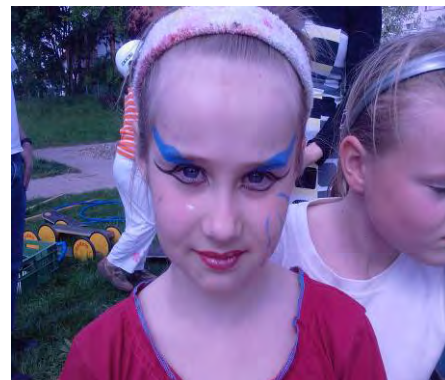

"Rappelkiste" on tour

Das Spielmobil ist unterwegs!!

Die "Rappelkiste", das Spielmobil des Internationalen Bundes in Germersheim, nimmt ihren regelmäßigen Fahrplan wieder auf. Außer in Germersheim und Schwegenheim macht die „Rappelkiste“ in Kandel regelmäßig Station. Vorbeikommen und mitspielen lohnt sich immer.

Hier nun die nächsten Termine für Kandel

Einsatzort	Uhrzeit	Termine	
Kandel, Spielplatz „Pestalozzi/ Kneippstr.“	15:30-17:30	Fr 19.06	Fr 03.07

Eingeladen sind alle Kinder im Grundschulalter. Auch Eltern, die sich die „Rappelkiste“ zusammen mit ihren Kindern anschauen wollen, sind natürlich gern gesehene Gäste. Vor allem bei noch jüngeren Kindern ist die Begleitung durch ein Elternteil erwünscht. Somit steht dann einem ausgelassenen und ungezwungenen Spiel mit Schwungtüchern, Rollerblades, unterschiedlichen Fahrgeräten, Rollern, Einrädern, Stelzen uvm. nichts mehr im Wege.