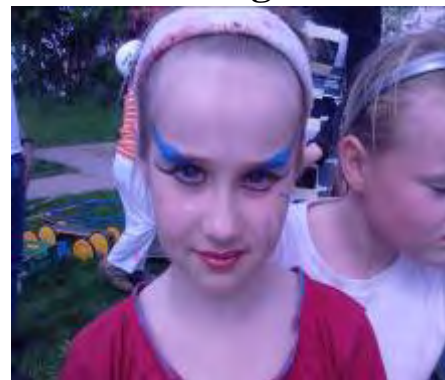

# "Rappelkiste" on tour

**Die Winterpause ist vorbei – Das Spielmobil ist wieder unterwegs!!**

Die "Rappelkiste", das Spielmobil des Internationalen Bundes in Germersheim, nimmt ihren regelmäßigen Fahrplan wieder auf. Außer in Germersheim und Schwegenheim macht die „Rappelkiste“ in Kandel regelmäßig Station. Vorbeikommen und mitspielen lohnt sich immer.

## Hier nun die nächsten Termine für Kandel

Einsatzort	Uhrzeit	Termine April	Mai	2010
Kandel, Spielplatz „Pestalozzi/ Kneippstr.“	15:30- 17:30	Mi 28.04	Mi 12.05	Mi 26.05

Eingeladen sind alle Kinder im Grundschulalter. Auch Eltern, die sich die „Rappelkiste“ zusammen mit ihren Kindern anschauen wollen, sind natürlich gern gesehene Gäste. Vor allem bei noch jüngeren Kindern ist die Begleitung durch ein Elternteil erwünscht. Somit steht dann einem ausgelassenen und ungezwungenen Spiel mit Schwungtüchern, Rollerblades, unterschiedlichen Fahrgeräten, Rollern, Einrädern, Stelzen uvm. nichts mehr im Wege.