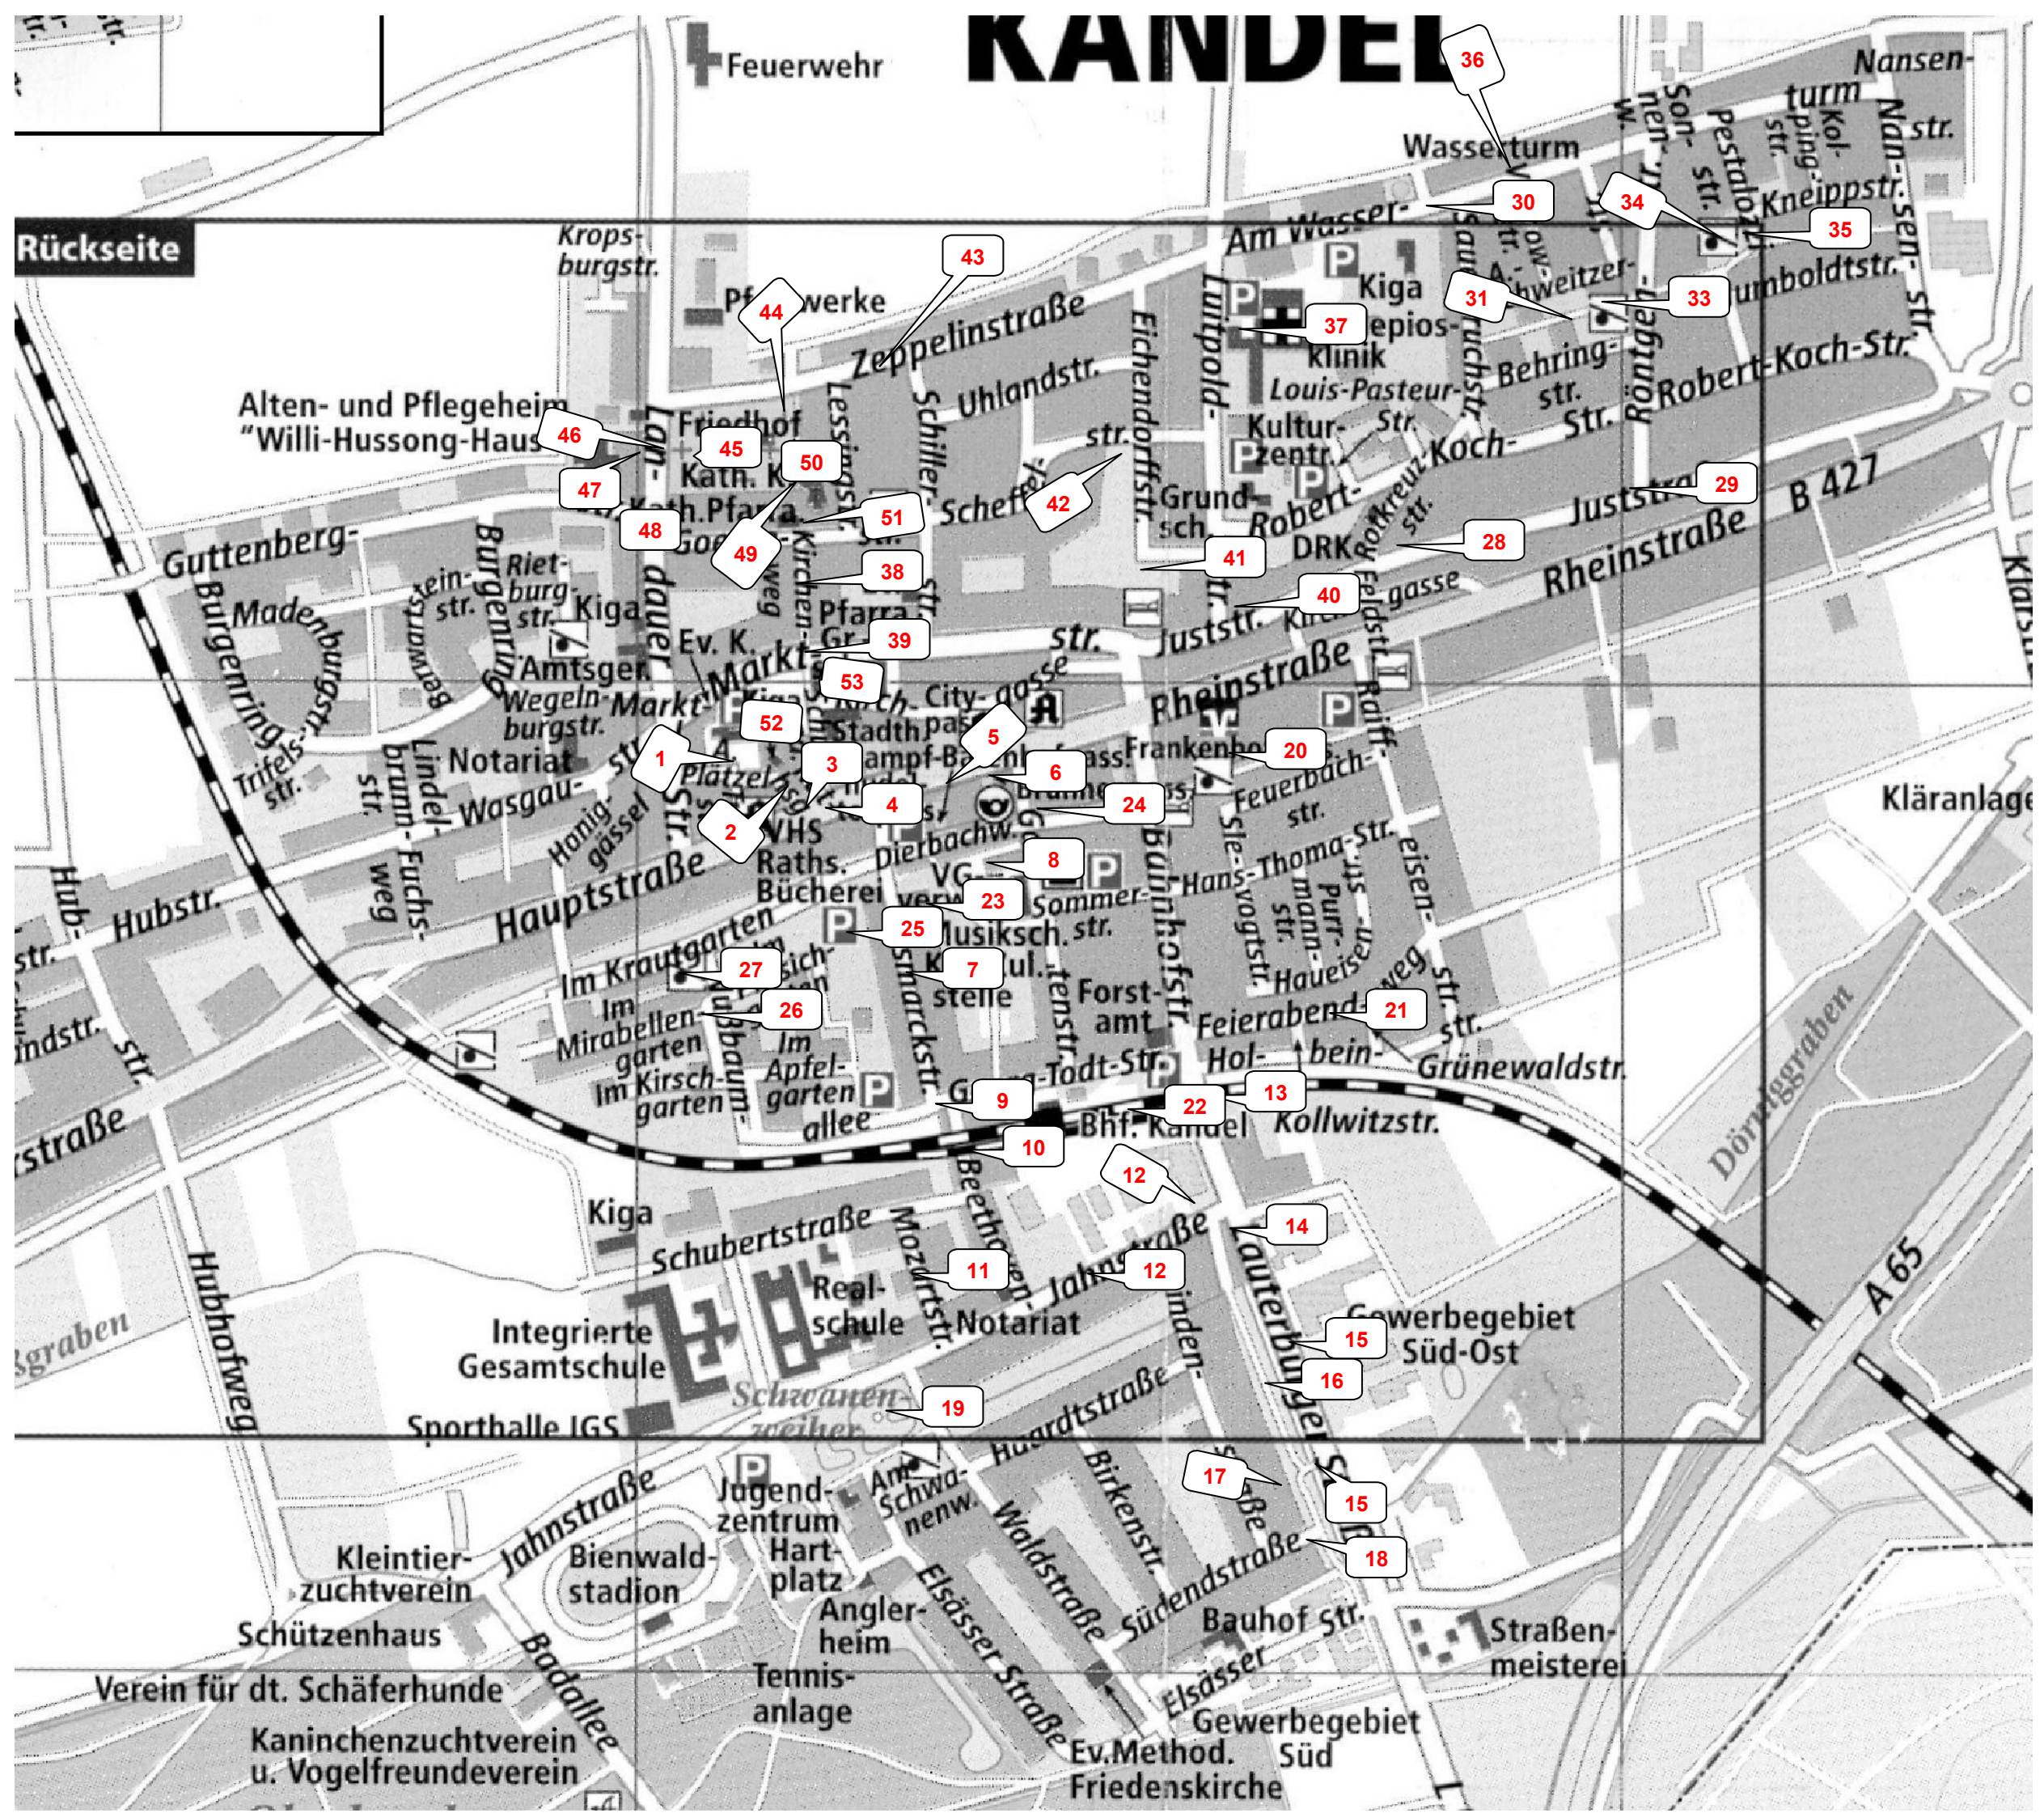

KANDEL

Rückseite

Feuerwehr

Alten- und Pflegeheim
"Willi-Hussong-Haus"

Integrierte
Gesamtschule

Sporthalle IGS

Kleintier-
zuchtverein

Verein für dt. Schäferhunde

Kaninchenzuchtverein
u. Vogelfreundeverein

Gewerbegebiet
Süd-Ost

Gewerbegebiet
Süd

Kläranlage

A 65

B 427

Feuerwehr

Alten- und Pflegeheim
"Willi-Hussong-Haus"

Integrierte
Gesamtschule

Sporthalle IGS

Kleintier-
zuchtverein

Verein für dt. Schäferhunde

Kaninchenzuchtverein
u. Vogelfreundeverein

Gewerbegebiet
Süd-Ost

Gewerbegebiet
Süd

Kläranlage